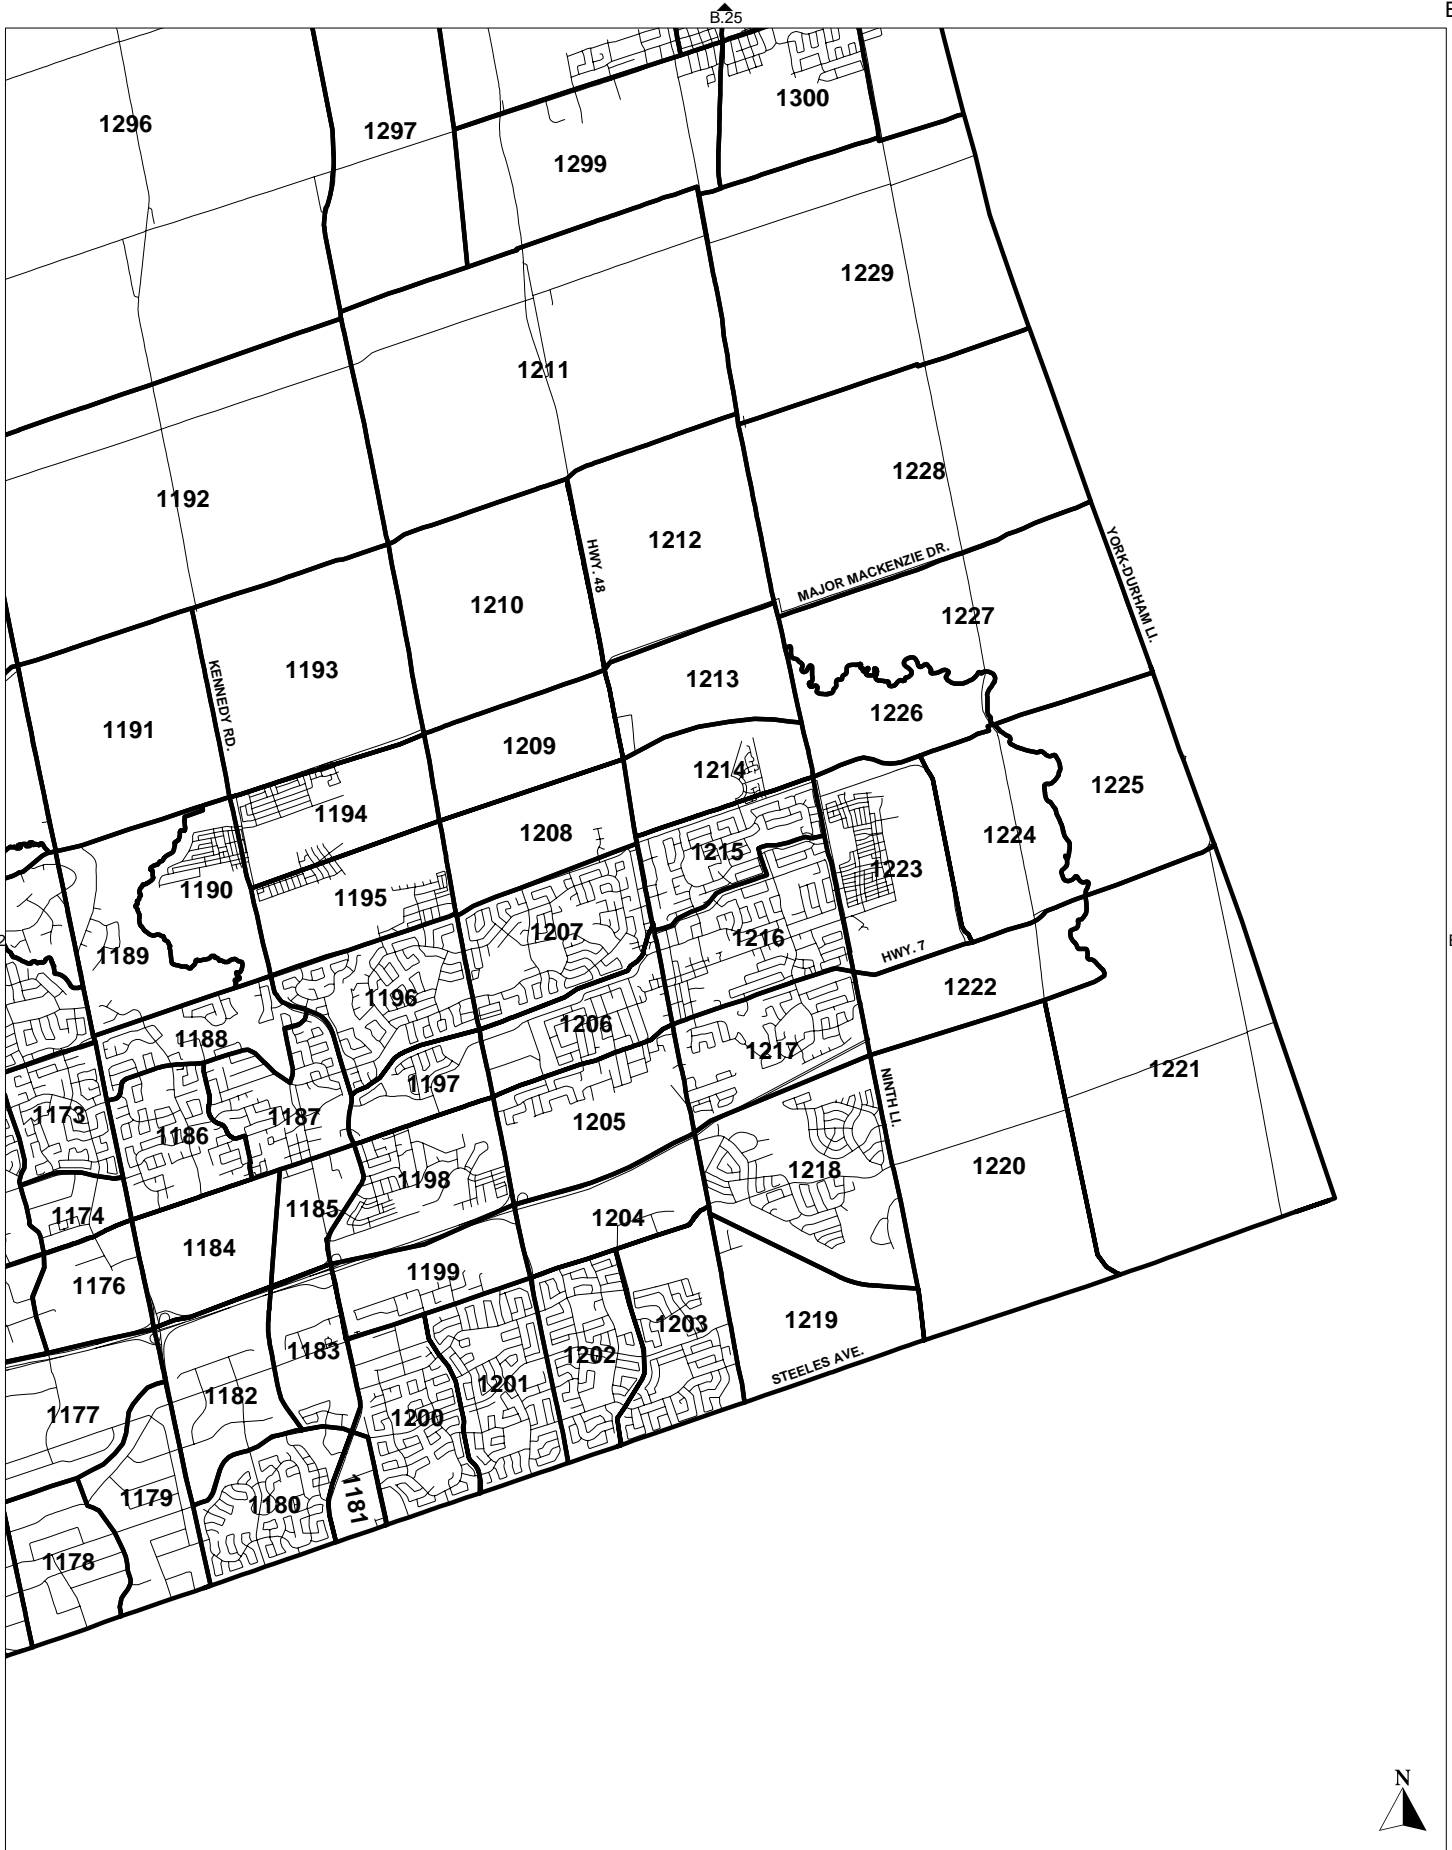

York Region

**2001 TRAFFIC ZONES
YORK REGION**

2001 TRAFFIC ZONES
YORK REGION

**2001 TRAFFIC ZONES
YORK REGION**

2001 TRAFFIC ZONES
YORK REGION

B.24

B.17

2001 TRAFFIC ZONES
YORK REGION

2001 TRAFFIC ZONES
YORK REGION

B.18▶

B.26