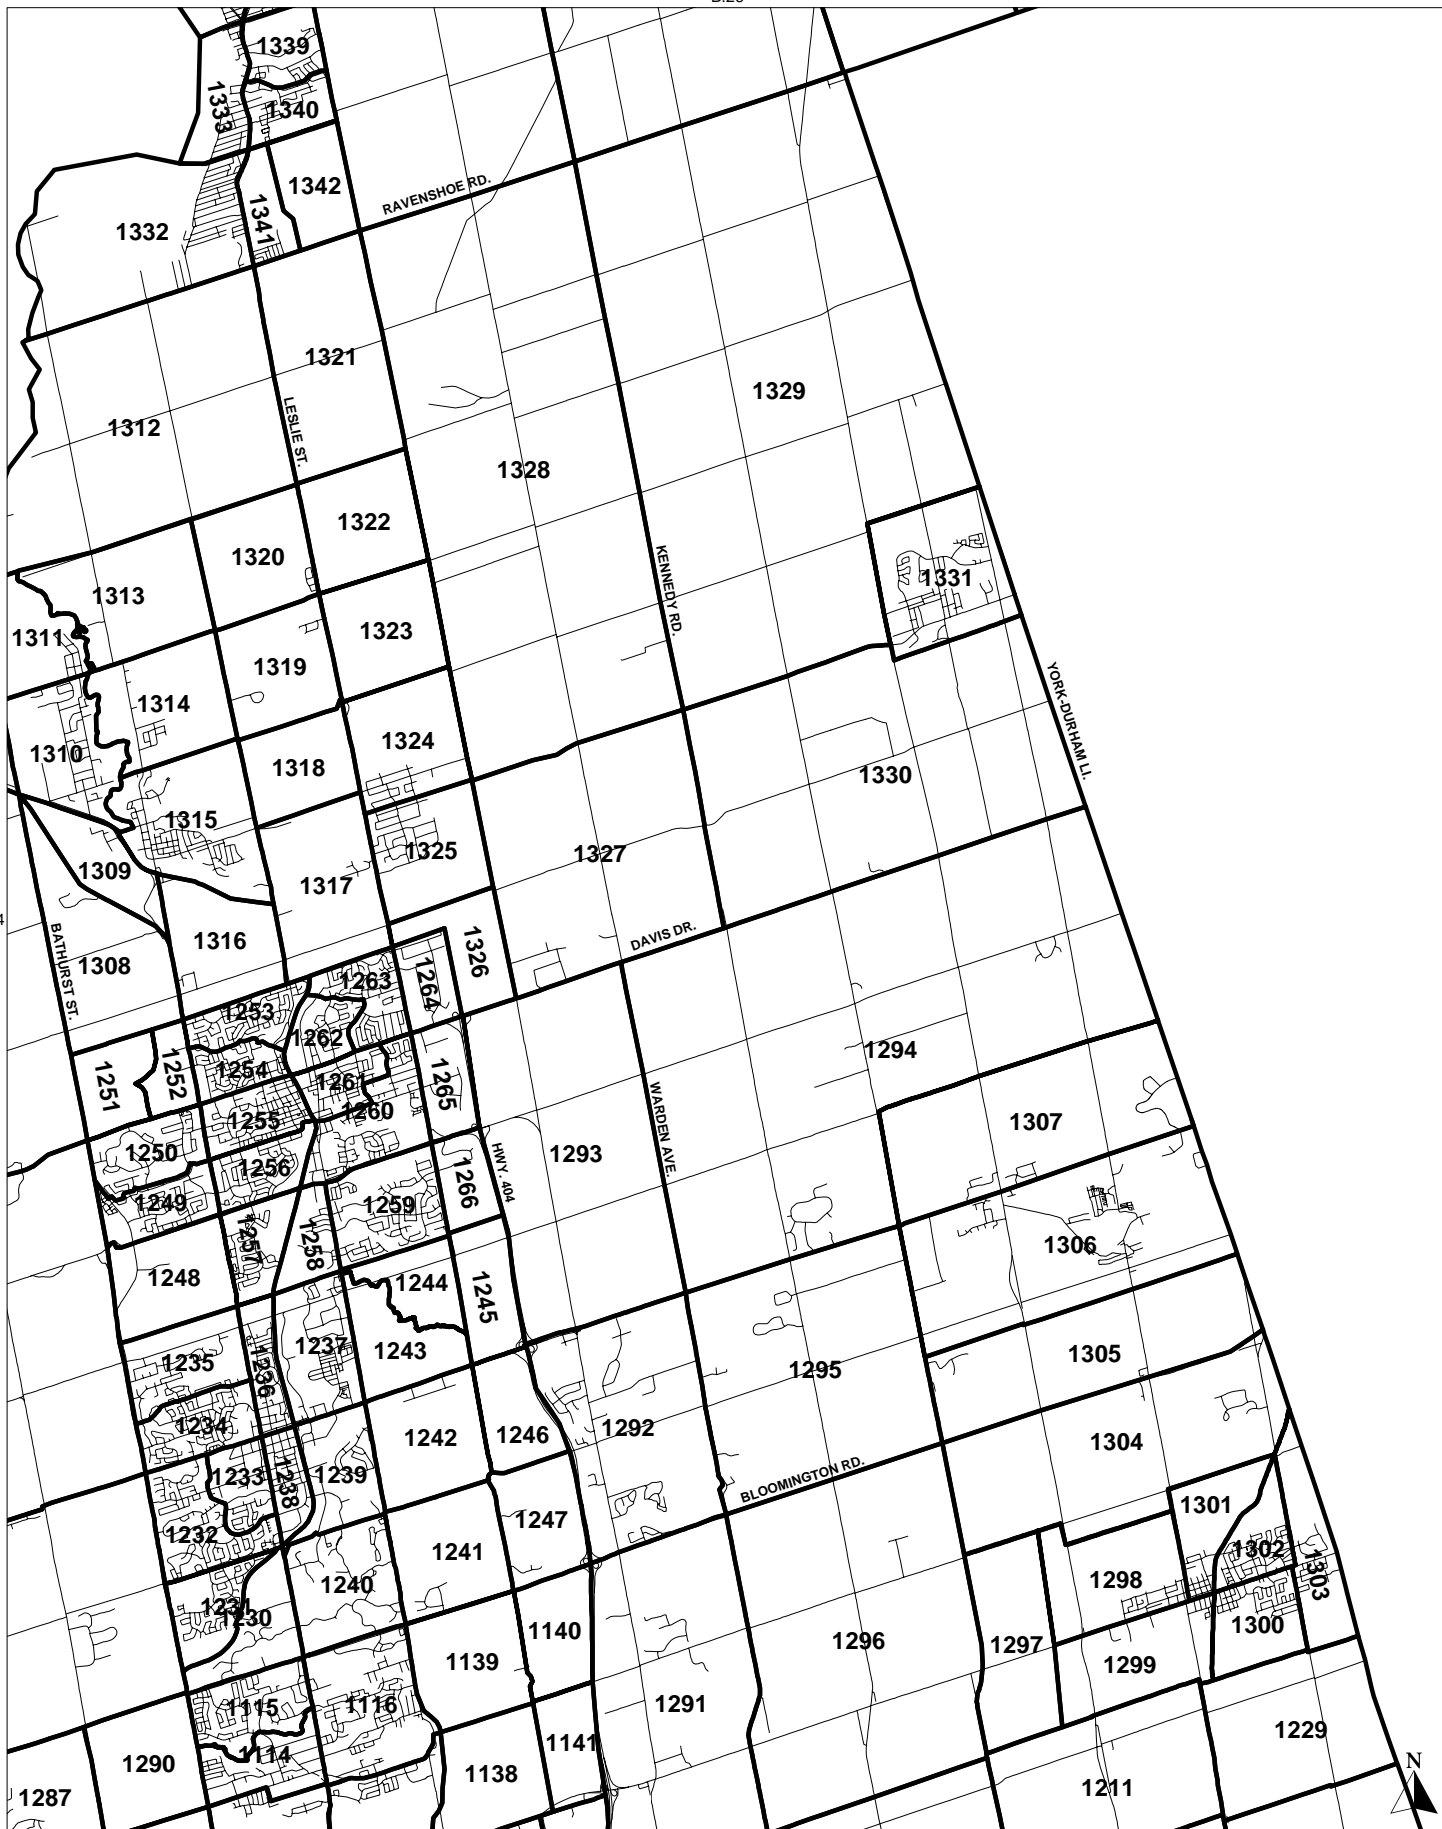

York Region

**2001 TRAFFIC ZONES
YORK REGION**

2001 TRAFFIC ZONES
YORK REGION

**2001 TRAFFIC ZONES
YORK REGION**

2001 TRAFFIC ZONES
YORK REGION

B.24

B.17

2001 TRAFFIC ZONES
YORK REGION

2001 TRAFFIC ZONES
YORK REGION

B.18▶

B.26