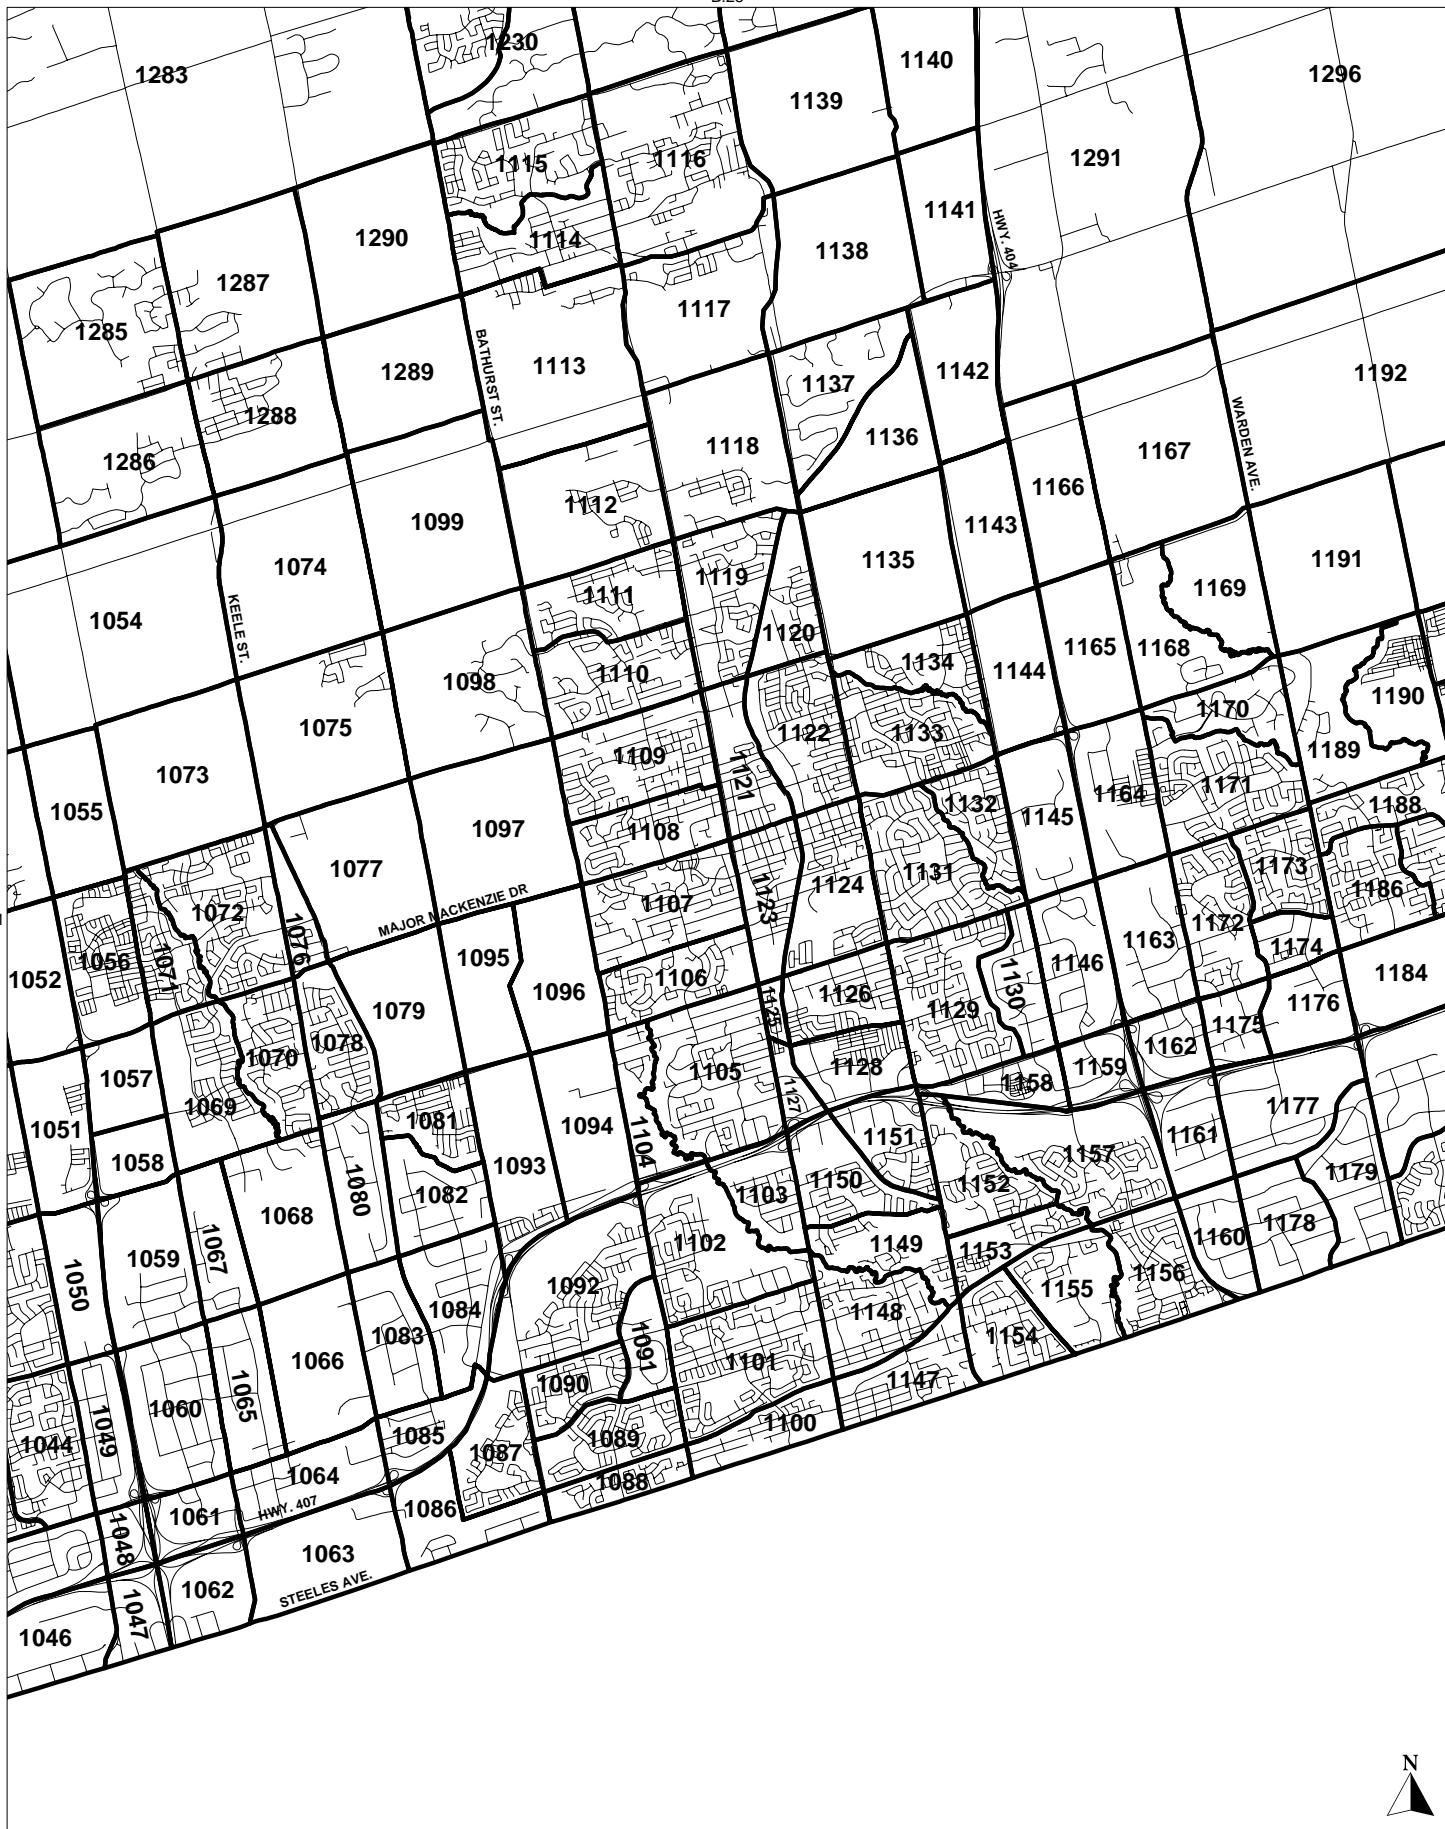

York Region

**2001 TRAFFIC ZONES
YORK REGION**

2001 TRAFFIC ZONES
YORK REGION

**2001 TRAFFIC ZONES
YORK REGION**

2001 TRAFFIC ZONES
YORK REGION

B.24

B.17

2001 TRAFFIC ZONES
YORK REGION

2001 TRAFFIC ZONES
YORK REGION

B.18▶

B.26